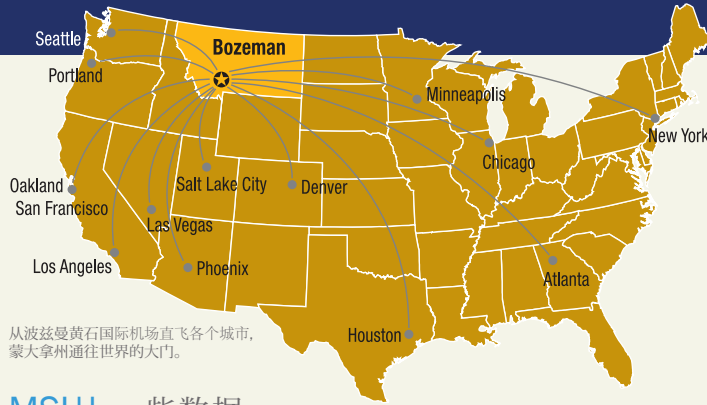

montana.edu/international/admissions

从波兹曼黄石国际机场直飞各个城市，蒙大拿州通往世界的大门。

“这里是蒙大拿州，我们热爱波兹曼不仅仅我们认为这是一个伟大的地方：

在美国最宜居的城市前十

CNBC, 2018

最适居住区第一名

Policom, 2019

最好的大学城第二名